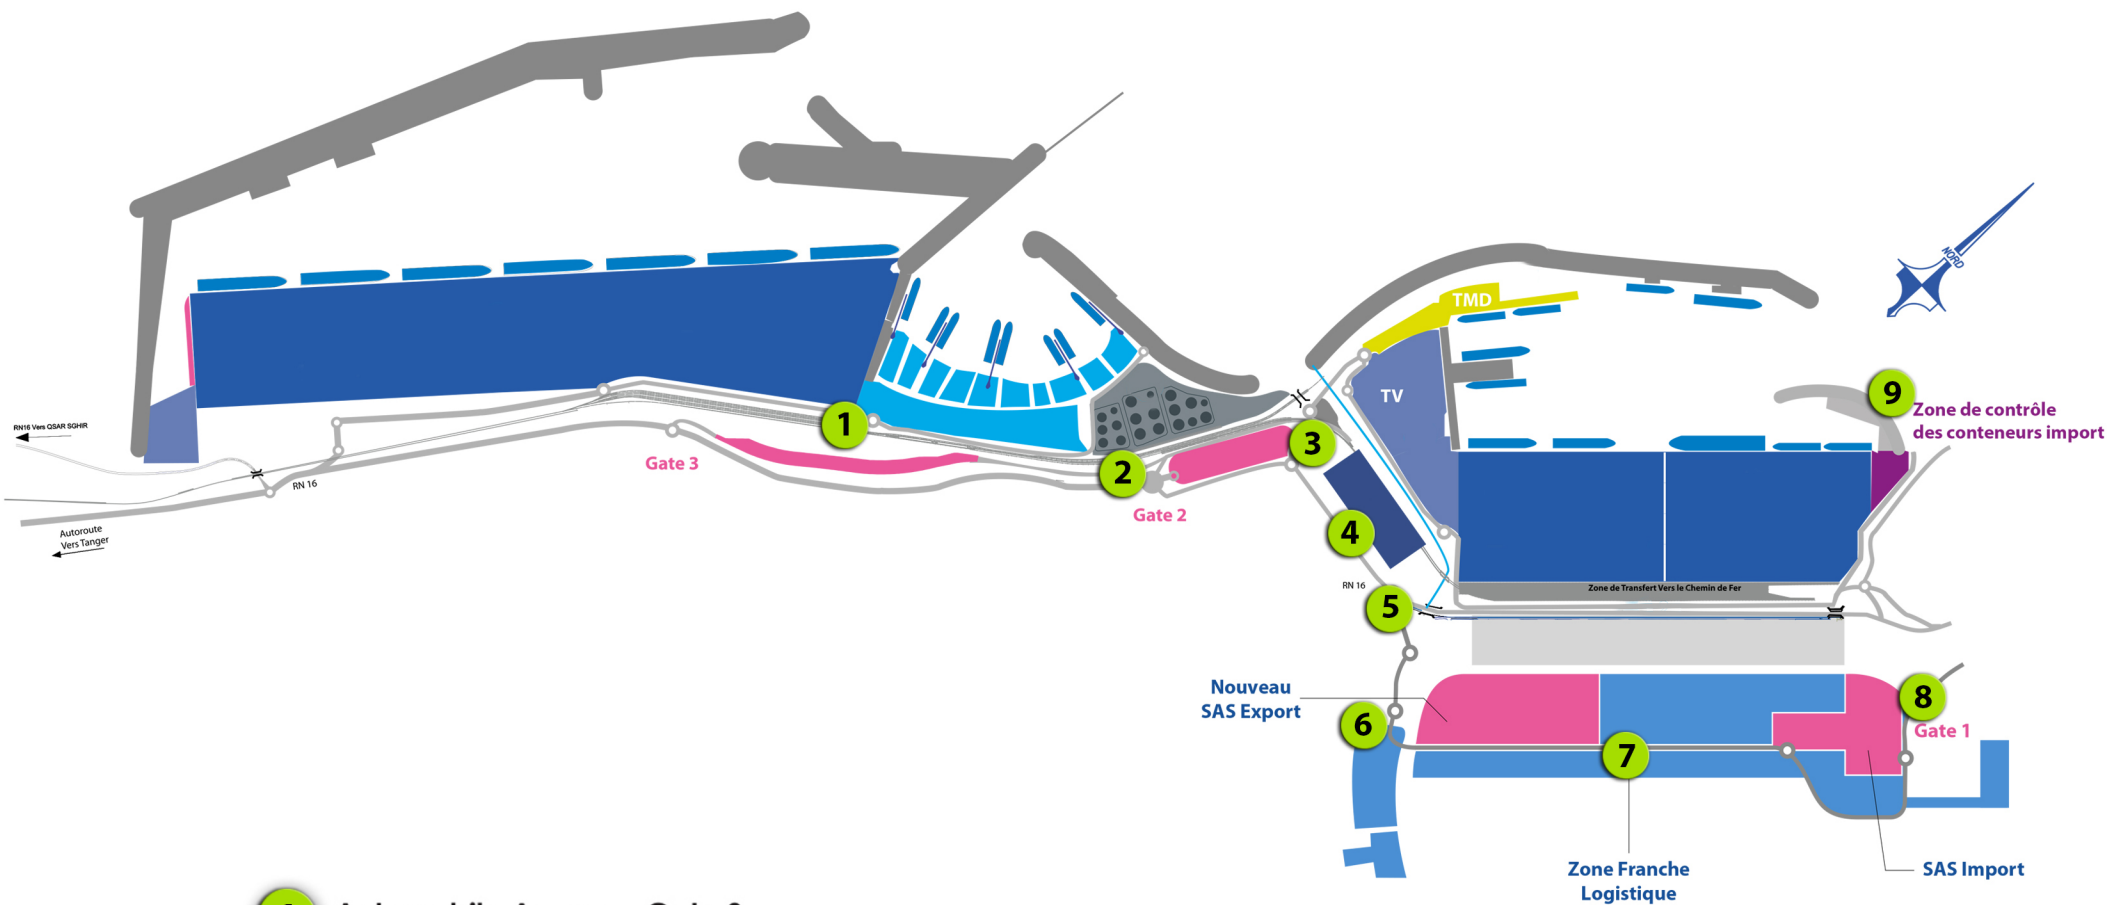

INFORMATIONS UTILES :

**PLAN DE MASSE
COMPLEXE PORTUAIRE**

- 1** Automobile Access - Gate 3
- 2** Administrations
- 3** Belvédère - Vue panoramique
- 4** Tanger Med Port Center, Bureaux des Autorités Portuaires- Gare maritime, ferroviaire et routière
- 5** Accès Employés et Usagers du Port Tanger Med
- 6** Nouveau SAS Export
- 7** Zone Franche Logistique : MEDHUB
- 8** SAS Import
- 9** Zone de contrôle des conteneurs import